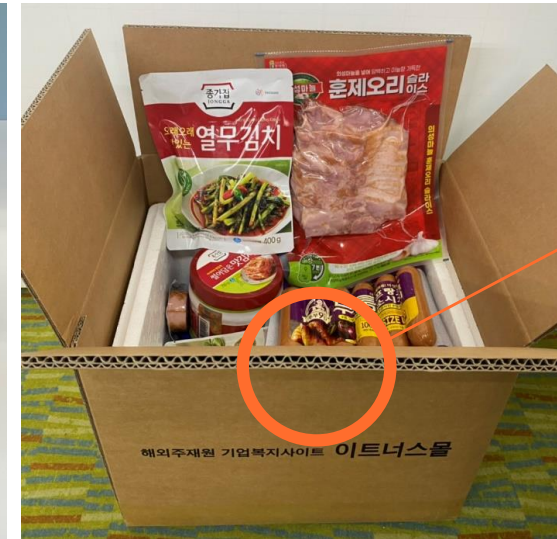

특수 포장으로 안전한 식품 배송

해외배송 전용 포장방식과 이트너스 물만의 콜드 체인을 운영하여 냉장·상온 식품에 관한 차별화된 포장 프로세스를 자랑합니다.

[이트너스 BOX]

[냉장특수포장]

[냉장특수포장]

두께 8mm
*일반박스 3mm

최고 품질 제공 위한
특급 노하우

배송기간 준수 및 국가별 배송 루트 확보로 철저한 유통기한 관리 가능