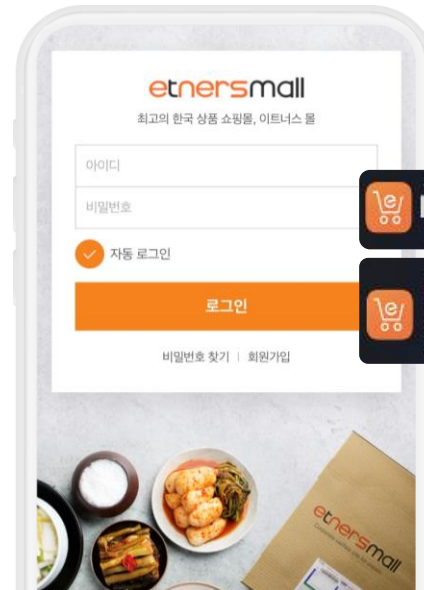

유럽	헝가리 외 15개국	북미	멕시코 외 7개국
동남아	베트남 외 10개국	남미	브라질 외 10개국
서남아	인도 외 12개국	아프리카	가나 외 12개국
중동	이란 외 7개국		

담당자와 주문자
모두 만족

모바일/웹 솔루션

이트너스몰 Mobile

국가 별
접속 환경을 고려하여
Text 모드 / Image 모드
선택 가능

이트너스몰 Web

etners

모바일을 통한 간편한 물품 트래킹

특허취득
QR 코드를 활용한
박스 내부 상품 확인 시스템

[특허번호]
제10-2015552호

특허청

특허취득
국가간 구매 및 배송 특화
온라인 쇼핑몰

[특허번호]
제10-2013269호

특허청

푸시 알림을 통한 실시간 안내

주문 시작부터 배송 완료까지
실시간으로 알려주는 이트너스몰 App

[모바일어플]

주문완료 지금
님, 주문이 완료되었습니다. - 주문일자 :
2022.02.22 - 주문번호 : Q220222053452

배송 완료 1시간 전
이트너스몰 푸쉬알림님, 주문하신 상품이 모두
배송 완료되었습니다. - 주문번호 :
Q220302053511

*안드로이드, IOS 모두 지원

QR코드를 통한 개봉 전 박스 별 물품 확인

1회 주문 시 받게 되는 박스 수는 평균 10~20박스입니다.
따라서, QR코드 확인은 필수입니다.