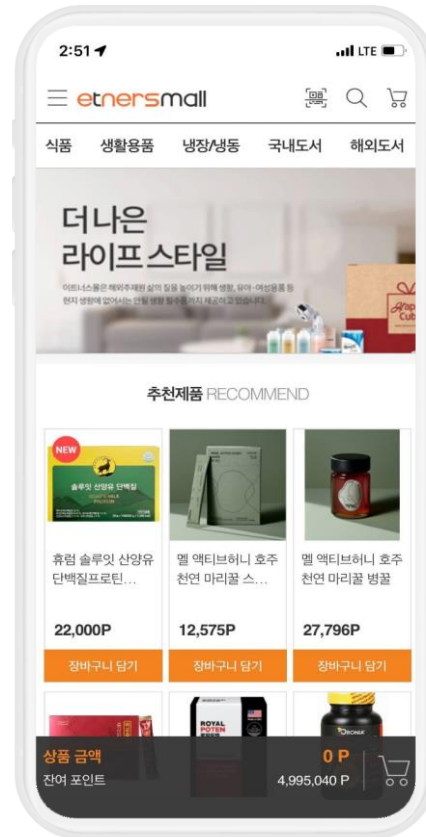

ONE-STOP 서비스

상품의 구매부터 포장, 통관, 배송, 상품 수령까지 이트너스 몰에서 책임지고 배송하고 있습니다.

05

고객 맞춤형 서비스 제공

QR코드를 통해 배송 상품 리스트를 확인할 수 있으며, 배송 현황을 실시간으로 확인할 수 있습니다.

서비스 현황

ETNERS MALL

전 세계 80개 국
 이용 기업 56개 사
 주재원 약 1,800명 (분기 기준)

유럽	헝가리 외 15개국	북미	멕시코 외 7개국
동남아	베트남 외 10개국	남미	브라질 외 10개국
서남아	인도 외 12개국	아프리카	가나 외 12개국
중동	이란 외 7개국		

담당자와 주문자
모두 만족

모바일/웹 솔루션

이트너스몰 Mobile

국가 별
접속 환경을 고려하여
Text 모드 / Image 모드
선택 가능

이트너스몰 Web

etners

모바일을 통한 간편한 물품 트래킹

특허취득
QR 코드를 활용한
박스 내부 상품 확인 시스템

[특허번호]
제10-2015552호

특허청

특허취득
국가간 구매 및 배송 특화
온라인 쇼핑몰

[특허번호]
제10-2013269호

특허청

푸시 알림을 통한 실시간 안내

주문 시작부터 배송 완료까지
실시간으로 알려주는 이트너스몰 App

[모바일어플]

주문완료 지금
님, 주문이 완료되었습니다. - 주문일자 :
2022.02.22 - 주문번호 : Q220222053452

배송 완료 1시간 전
이트너스몰 푸쉬알림님, 주문하신 상품이 모두
배송 완료되었습니다. - 주문번호 :
Q220302053511

*안드로이드, IOS 모두 지원

QR코드를 통한 개봉 전 박스 별 물품 확인

1회 주문 시 받게 되는 박스 수는 평균 10~20박스입니다.
따라서, QR코드 확인은 필수입니다.